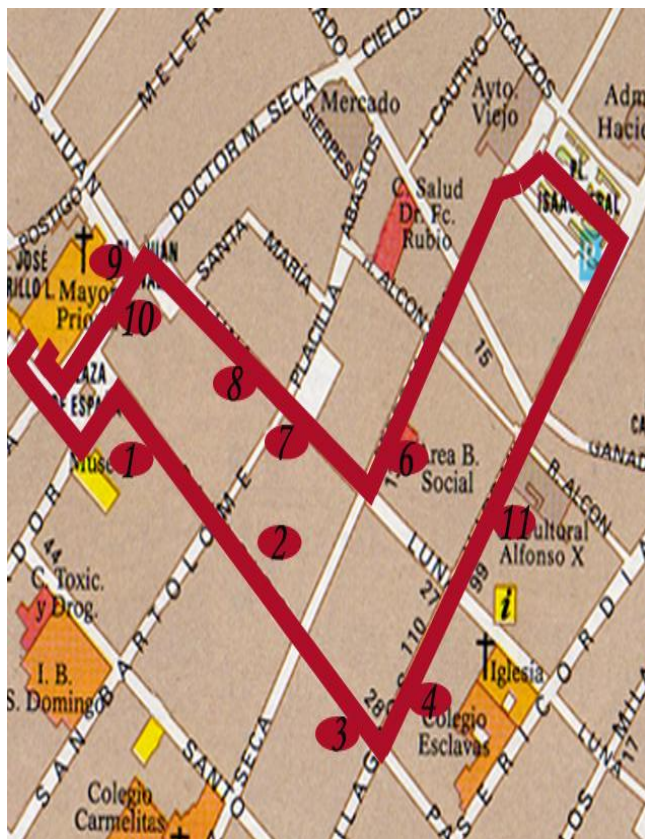

5.- Hdad. de la Sgda. Oración de Ntro. Sr. Jesucristo en el Huerto y María Stma. de Gracia y Esperanza.

Imagen: Ntra. Sra. de Belen.

Ubicación (nº 8):

C/ Luna (Frente a Farmacia de Prada)

6.- Antigua, ilustre y fervorosa Hdad. y Cofradía de nazarenos de Animas de San Nicolas de Tolentino, Ntro. P. Jesús Nazareno, María Stma. de los Dolores, S. Juan Evangelista, Orden Tecera de Servitas y Sta. Cruz en Jerusalem.

Imagen: Alegoría Ntra. Sra. de los Milagros por el centenario de su coronación.

Ubicación (nº 4):

C/ Larga (Fachada antigua Sastrería Manolo)

Consejo Local de Hermandades y Cofradías
El Puerto de Santa María

Colocación del paso:

C/ Luna (Frente Antiguo Teatro Principal).

Procesión de vuelta:

Inicio: Tras recogida Corpus

Itinerario: Luna, Pza. España, San Sebastián, Cruces, Durango, recogida en Casa de Hermandad.

Pza. de España s/n

(Frente a Mosaico Patrona de Iglesia Mayor)

Procesión de vuelta:

Inicio: Tras recogida Corpus

Itinerario: Pza. de España, Santa Lucia, Federico Rubio, Gatona, San Francisco.

En El Puerto de Santa María, a 24 de mayo de 2016