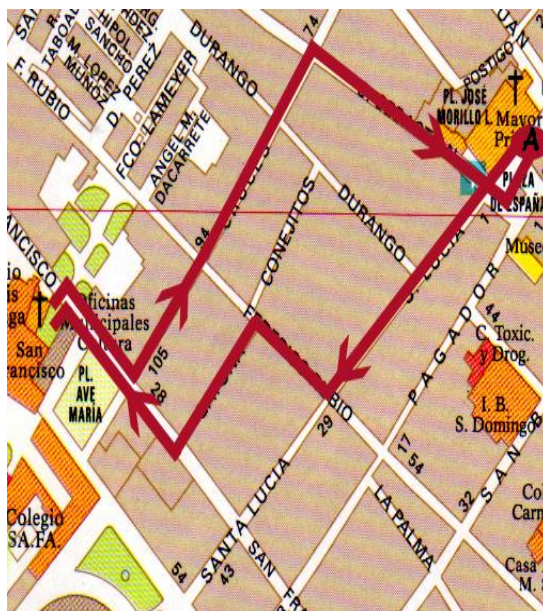

Hdad. de Oración en el Huerto.

Casa de Hermandad.

Procesión de ida:

Salida: 11,00 h., desde Casa de Hermandad.

Itinerario: Durango, Cruces, San Sebastián, Pza. de España, Pagador, Sto. Domingo, San Bartolomé, Palacios, Larga, Luna.

Colocación del paso:

C/ Luna (Frente Antiguo Teatro Principal).

Procesión de vuelta:

Inicio: Tras recogida Corpus

Itinerario: Luna, Pza. España, San Sebastián, Cruces, Durango, recogida en Casa de Hermandad.

Apostolado de la Oración.

Iglesia Parroquia de San Francisco

Procesión de ida:

Salida: 13,00 h., desde Parroquia San Francisco

Itinerario: San Francisco, Cruces, San Sebastián, Pza. de España.

Colocación del paso:

Pza. de España s/n

(Frente a Mosaico Patrona de Iglesia Mayor)

Procesión de vuelta:

Inicio: Tras recogida Corpus

Itinerario: Pza. de España, Santa Lucia, Federico Rubio, Gatona, San Francisco.

En El Puerto de Santa María, a 24 de mayo de 2016